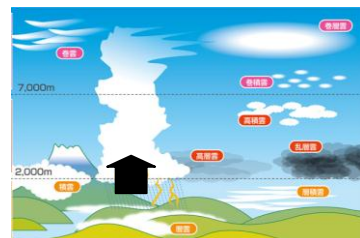

## ここでふれいこ クイズ!

問題I. 矢印の雲は何雲でしょう？

- ① 雷雲
- ② 綿雲
- ③ 霧雲
- ④ 朧雲

問題II. 日本では、月の模様をウサギとして見る人が多いですが、アラブ諸国ではどのように見えているでしょう？

- ① バケツを運ぶ少女
- ② 大きなはさみのカニ
- ③ ライオン
- ④ ウサギ