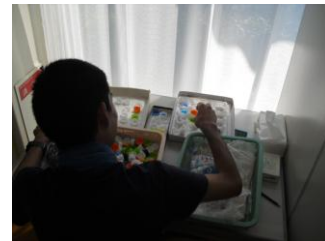

ペットキャップの寄付を お願いします。

ご家族の皆様、いつもペットキャップを寄付して頂き、ありがとうございます。

寄付していただいたペットキャップは、主に利用者さんの作業材料として使っています。個数を数えたり、ペットキャップの色ごとやロゴの色ごとに分別したりしています。仕分けしたペットキャップはリサイクルセンターへ納品し、再利用されています。

利用者の皆さんが日々精力的に作業を行っているため、園でも一定量保管していますが、ペットキャップの数が少なくなってしまうことがあります。