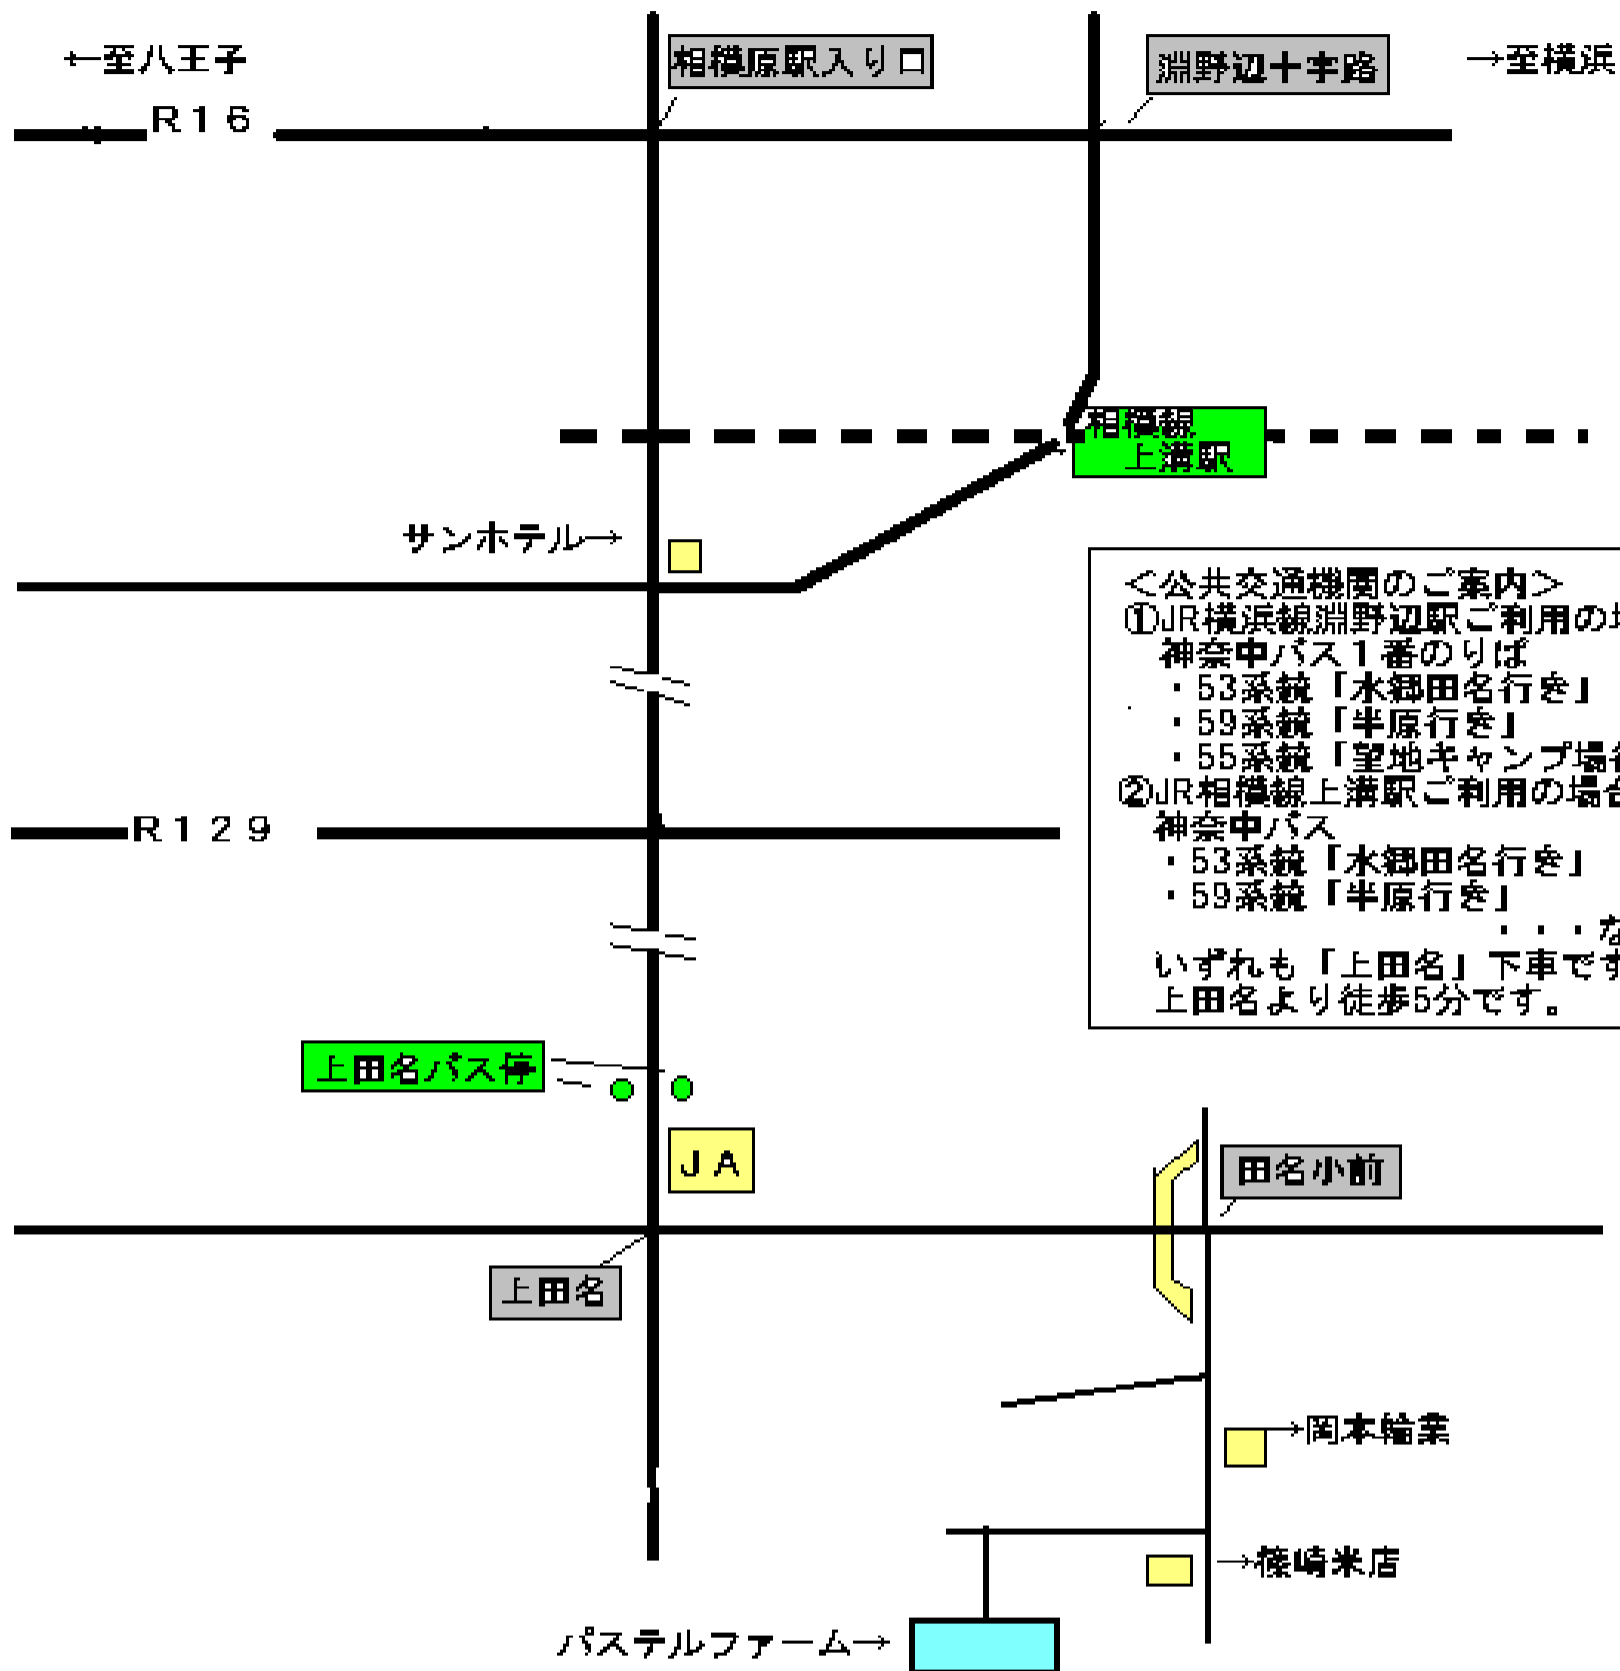

2019年 パステル祭

ボランティアさん大募集!

いつもお世話になっております。今年は節電の夏!ということで、少し涼しくなる9月に開催いたします!毎年大勢のボランティアさんのお力をお借りしていますが、今年もボランティアさん大・大・大募集です。盆踊りあり、音楽あり、おいしい模擬店ありとイベント盛りだくさんです。ぜひ、当日のお手伝いをよろしくお願い致します。

☆募集内容☆

活動内容：販売補助・利用者対応

実施日：9月14日(土)

集合時間：AM9:45~10:15

活動時間：AM10:30~16:00

場所：パステルファームワーキングセンター
〒252-0244
相模原市中央区田名5012-5

募集人数：1名~

※みなさまの積極的なご参加を期待しております。

※お手数ですが 8月30日(金)までに下記までお電話またはメールにてお返事くださいますようお願いいたします。分からないこともどしどしお問い合わせください。

社会福祉法人 県央福祉会 パステルファーム
TEL：042-760-3170
Eメール：pasuteru.office@tomoni.or.jp
ボランティア担当：木藤・橋本