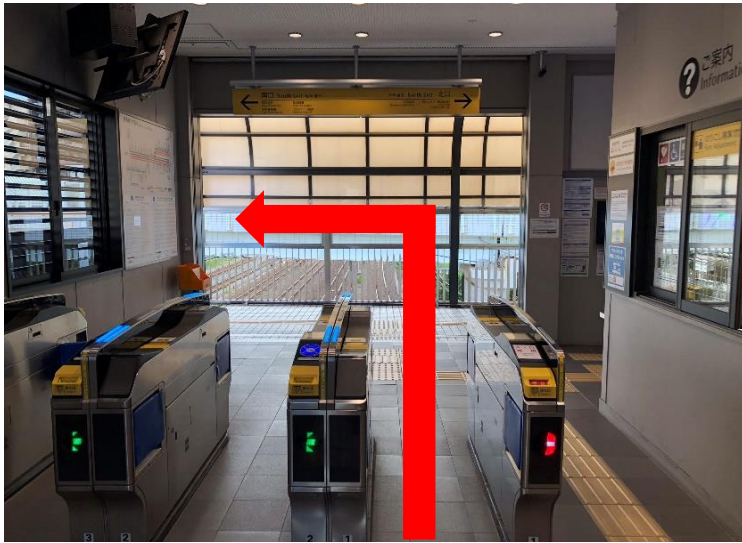

そうてつ せん ひらぬまばし えき よこはまちゅうぶしゅうろうしえん い かた
【相鉄線平沼橋駅から横浜中部就労支援センターの行き方】

かいさつ で ひだり ま
① 改札を出て、左に曲がります。

つ あた い みぎ かいだん
② 突き当りまで行くと、右に階段、
ひだり
左にエレベーターがありますので、
お
降ります。

かいだん お ひだり ま
③ 階段を降りたら左に曲がり、
せんろ そ すす
線路沿いに進みます。

- ④ まいばすけっとの^{まえ}前を^{とお}通り、
さらに、まっすぐ^{すす}進みます。

- ⑤ ^{りっきょう}陸橋の^{した}下を^{とお}通ります。

- ⑥ ^つ突き^{あた}当りを^{みち}道なりに^{みぎ}右に
^まま曲がります。

- ⑦ ひろ どころ で ひだり ま
広い道路に出たら、左へ曲がります。

- ⑧ ま ひだりて たてもの
曲がってすぐ左手の建物です。
エレベーターで4階にお上がり
ください。

いりぐち みぎて かんばん
※入口右手に看板あります。