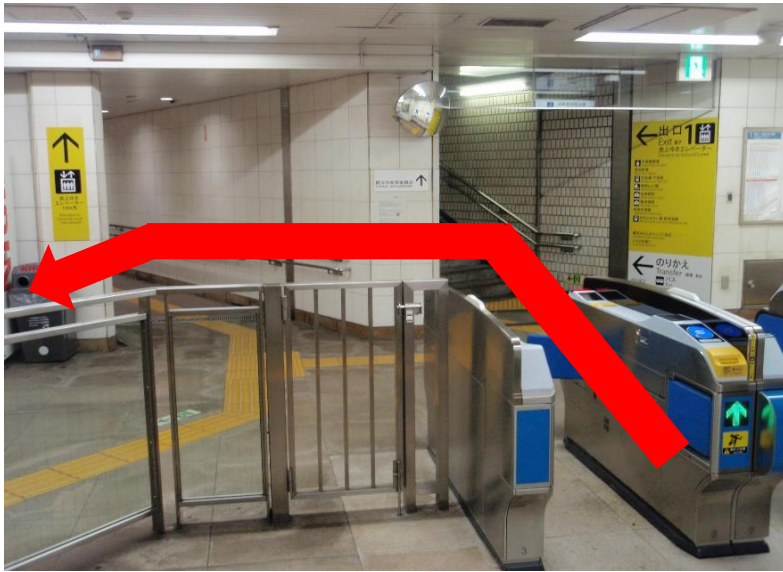

よこはましえい ちかてつ たかしまちようえき よこはまちゆうぶしゅうろうしえん い かた
【横浜市営地下鉄高島町駅より 横浜中部就労支援センターへの行き方】

かいさつ で ひだり ま
①改札を出たら、左に曲がります。

でぐち ほうこう む
②出口2の方向に向かいます。

かいだん あ ひだり ま
③階段を上がったなら左に曲がり、
みち すす
道なりにまっすぐ進みます。

たかしまちょう こうさてん おうだん ほどう
 ④「高島町」の交差点の横断歩道を
 わた すす
 渡り、まっすぐ進みます。

あと みちじゆん ばん
 この後の道順は、⑩番に
 なります。
 ばん
 ⑩番にとんでください。

くるま どう りよう かた
 ⑤車いす等をご利用の方は、
 かいさつ で すす
 改札を出たらまっすぐ進み、
 エレベーターであ
 上がります。

そと で ひだりがわ おうだん ほどう
 ⑥外に出たら、左側の横断歩道
 わた
 を渡ります。

おうだん ほどう わた
 ⑦横断歩道を渡ったら、まっすぐ
 すず
 進みます。